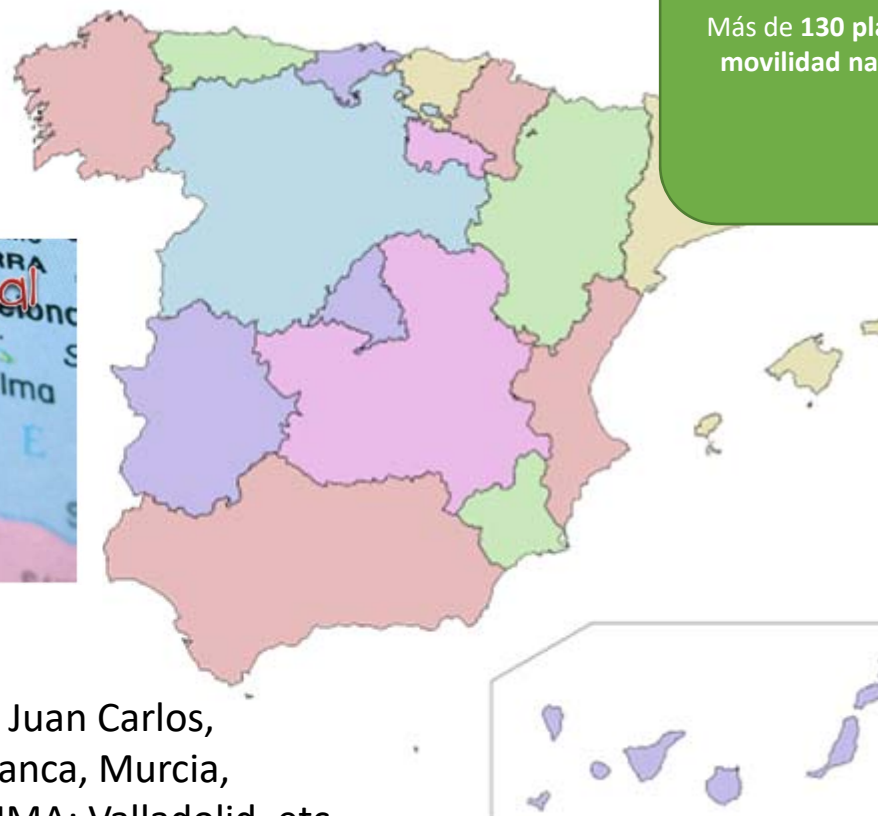

Movilidad **nacional**

¿Qué destinos están disponibles?

Movilidad nacional Tenemos una amplia oferta...

Oferta SICUE

Más de 130 plazas de
movilidad nacional

Tenemos plazas en US, UPO, ULL, UAL, Rey Juan Carlos, UCO, Extremadura, Cantabria, UHU, Salamanca, Murcia, UPV, Zaragoza, Alicante, Barcelona, UGR, UMA; Valladolid, etc.